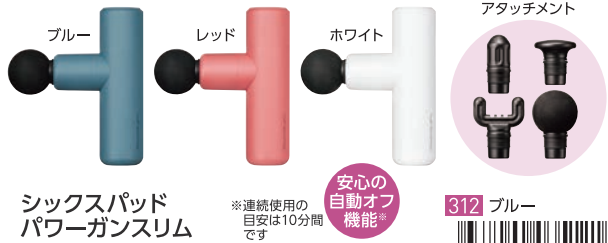

低周波治療器と温感機能で痛みやコリにピンポイントで刺激する家庭用低周波治療器

MYTREX

チクチク感を抑え、筋肉の奥深くまで届くパルスのおかげで、凝り固まった筋肉を集中的に刺激。

4つの加熱パッドにより、首まわりを広範囲に温めることが可能。

マイトレックス EMSヒートネック

| 連番 | 商品番号 | ポイント |
|-----|----------|--------|
| 302 | 51-0739X | 10,500 |

●幅14.5×奥行3.5×高さ17.5cm・重さ:166g●充電用USBコード、ACアダプター付●中国製●MT-EHN22V●医療機器認証番号:304AKBZX00035000

腹筋を集中的に鍛える。いつでも、どこでも、好きなときに。

シックスパッド パワースーツ アブズ

| 連番 | 色・サイズ | 商品番号 | ポイント |
|-----|-------|----------|--------|
| 309 | S | 51-0677X | 34,000 |
| 310 | M | 51-0678X | |
| 311 | L | 51-0679X | |

●スプレーボトル、洗濯ネット、ポーチ付●中国製 [309]SE-AT00A-S ウエスト上部50×下部58×総丈21cm・重さ84g [310]SE-AT00B-M ウエスト上部61×下部69×総丈21cm・重さ94g [311]SE-AT00C-L ウエスト上部72×下部81×総丈23cm・重さ110g ●医師に運動を禁じられている方や、心臓に不安がある方のご使用はお控えください。

豊富なカラーと便利な機能。あなたらしく手軽なボディケアを。シリーズ初の「オートモード」搭載だから、当てるだけで振動の強弱はおまかせ。ボディケアを、もっと自由に。

シックスパッド パワーガンスリム

| 連番 | 色・サイズ | 商品番号 | ポイント |
|-----|-------|----------|--------|
| 312 | ブルー | 51-0809X | 10,000 |
| 313 | レッド | 51-0810X | |
| 314 | ホワイト | 51-0811X | |
| 315 | ブルー | 51-0812X | |

●幅7.4×奥行3.7×高さ13.2cm(アタッチメントを除く)・重さ:265g(アタッチメントを除く)●コード:0.5m●充電用USBケーブル×1、ヘッドアタッチメント×4付●中国製 [312]SE-BX-12A [313]SE-BX-01A [314]SE-BX-02A ●医師から激しい運動や身体への物理的な圧迫・刺激を禁じられている方、心臓に不安がある方、ご自身で操作ができない方のご使用はお控えください。